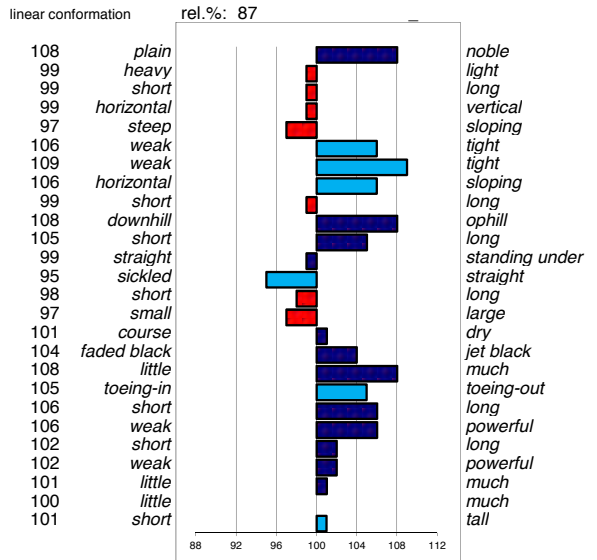

waarderende exterieurkenmerken									
type	frame	feet & legs			walk	trot	total		
106	105	104			105	101	104		
ABFP									
rel.	walk	trot	canter	riding	driving	showdr.	total		
71	98	101	105	101	98	101	101