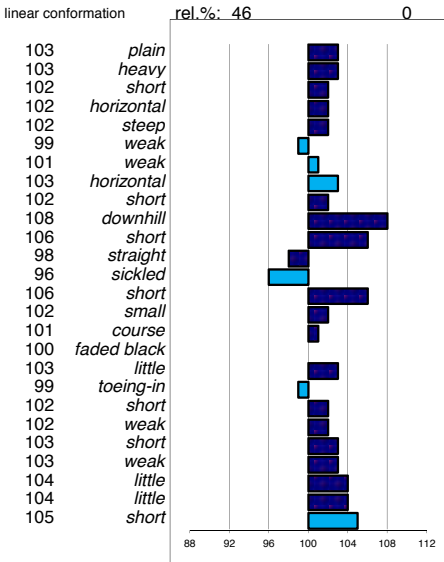

Wylster 463

200704635
born: 11-06-07
s.: Rindert 406 mgs mggs
m.: Jeldau fan 'e \ Rypke 321 Lute 304

waarderende exterieurkenmerken

type	frame	feet & legs	walk	trot	total		
103	104	101	100	103	102		
ABFP							
rel.	walk	trot	canter	riding	driving	showdr.	total
0	0	0	0	0	0	0	0