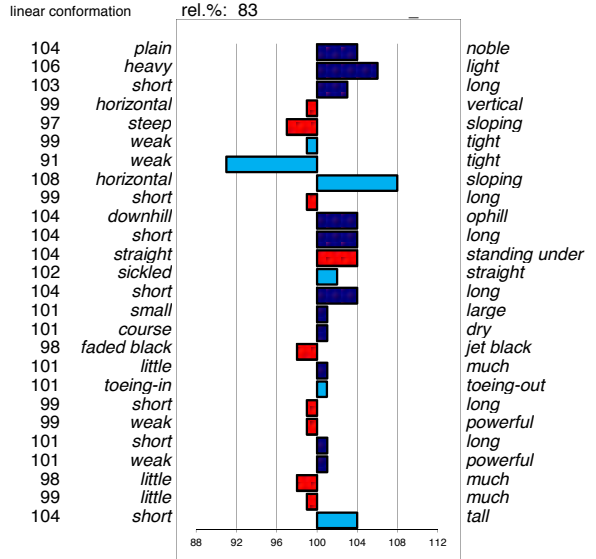

waarderende exterieurkenmerken						
type	frame	feet & legs	walk	trot	total	
101	98	99	97	100	99	
ABFP						
rel.	walk	trot	canter	riding	driving	showdr.
71	102	100	101	102	104	102

Tsjalke 397

199821321 marks allowed: 1,2%
born: 27-04-98 not allowed: 1,0%
s.: Leffert 306 mgs mggs
m.: Selma fan 'e (Doeke 287 Tsjalling 235