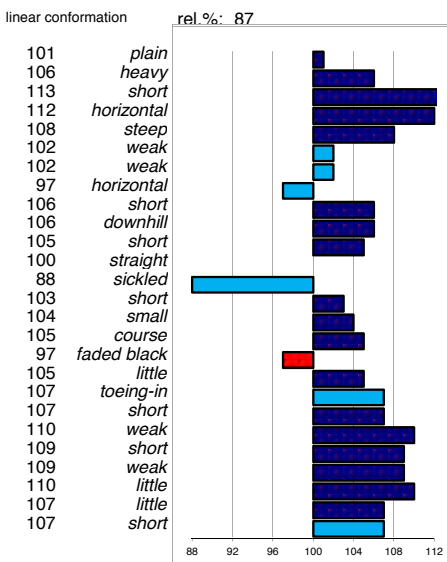

### Harmen 424

200223361 marks allowed: 0,3%  
 born: 28-04-02 not allowed: 1,2%  
 s.: Teunis 332 mgs mggs  
 m.: Jildau Oege 267 Hearke 254

waarderende exterieurkenmerken							
type	frame	feet & legs			walk	trot	total
107	108	104			108	107	107
ABFP							
rel.	walk	trot	canter	riding	driving	showdr.	total
74	101	101	103	102	104	104	102