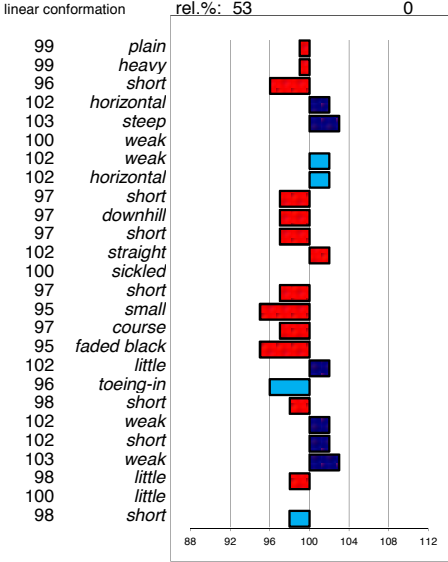

Jesse 435

200300388 marks allowed: 3,0%
born: 02-03-03 not allowed: 1,0%
s.: Leffert 306 mgs mggs
m.: Jildau J. Doeke 287 Wessel 237

type	frame	feet & legs	walk	trot	total		
102	100	98	100	104	101		
ABFP							
rel.	walk	trot	canter	riding	driving	showdr.	total
0	0	0	0	0	0	0	0

Lutger 436

200308087 marks allowed: 0,0%
born: 15-04-03 not allowed: 0,0%
s.: Onne 376 mgs mggs
m.: Maxi vom Linc Feitse 293 Oepke 266