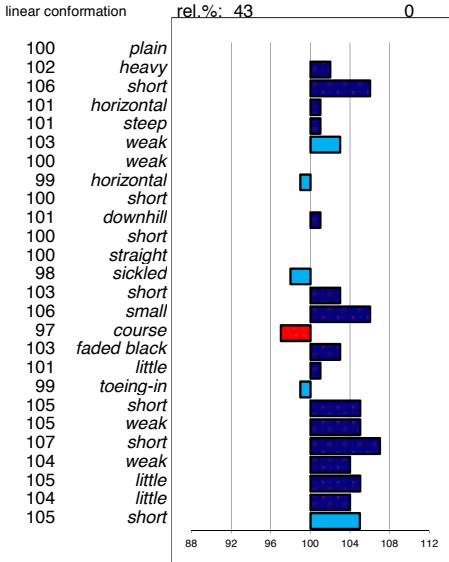

Wolvert 467

200701371 marks allowed: nvt
born: 05-04-07 not allowed: nvt
s.: Felle 422 mgs mggs
m.: Fetske van de Jakob 302 Jurjen 303