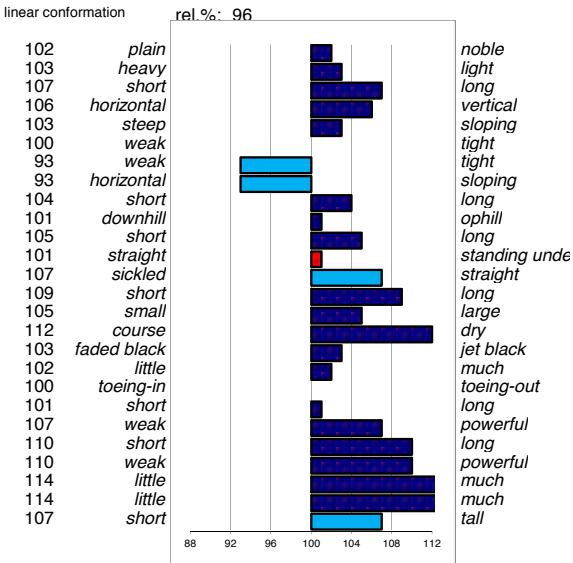

waarderende exterieurkenmerken						
type	frame	feet & legs	walk	trot	total	
105	107	109	106	109	107	105
ABFP						
rel.	walk	trot	canter	riding	driving	showdr.
74	107	107	102	104	106	105
total 105						

Dries 421

200116191 marks allowed: 0,2%
born: 17-04-01 not allowed: 0,5%
s.: Jasper 366 mgs mggs
m.: Hiltsje fan Ne Hearke 254 Oege 267