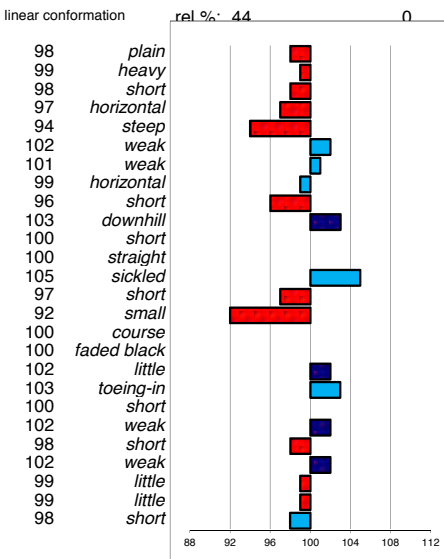

Hedser 465

200225151
born: 08-05-02
s.: Adel 357 mgs mggs
m.: Hasjem Ouke 313 Bjinse 241

waarderende exterieurkenmerken

type	frame	feet & legs	walk	trot	total			
96	101	99	99	102	99			
ABFP								
rel.	walk	trot	canter	riding	driving	showdr.	werkl.	total
0	0	0	0	0	0	0	0	0