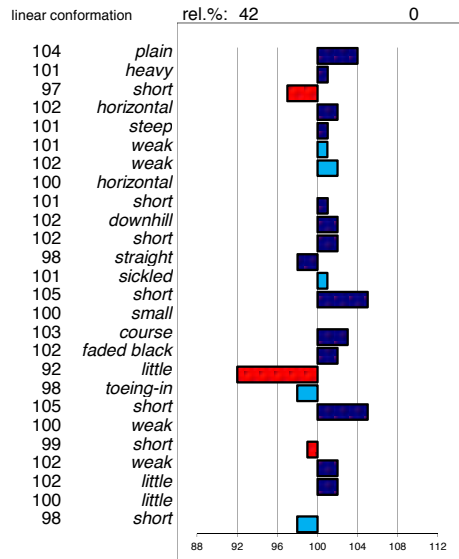

Thorben 466

200600247
born: 23-02-06
s.: Ielke 382 mgs mggs
m.: Hester fan Fjil Sape 381 Brandus 345

waarderende exterieurkenmerken

type	frame	feet & legs	walk	trot	total		
101	101	102	102	101	101		
ABFP							
rel.	walk	trot	canter	riding	driving	showdr.	total
0	0	0	0	0	0	0	0