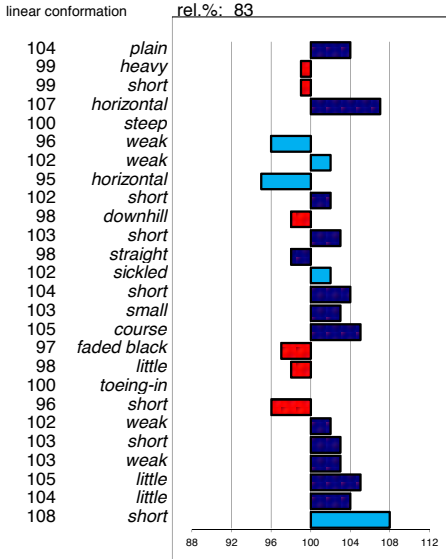

Feike 395

199306571 marks allowed: 5,5%
born: 09-04-93 not allowed: 0,7%
s.: Feitse 293 mgs mggs
m.: Jelsje Naen 264 Ritske 202

waarderende exterieurkenmerken						
type	frame	feet & legs	walk	trot	total	
105	104	104	102	103	104	
ABFP						
rel.	walk	trot	canter	riding	driving	showdr.
0	0	0	0	0	0	0

Rik 396

199725421 marks allowed: 8,0%
born: 16-05-97 not allowed: 1,5%
s.: Oltman 317 mgs mggs
m.: Edwarda Reitse 272 Hindrik 222