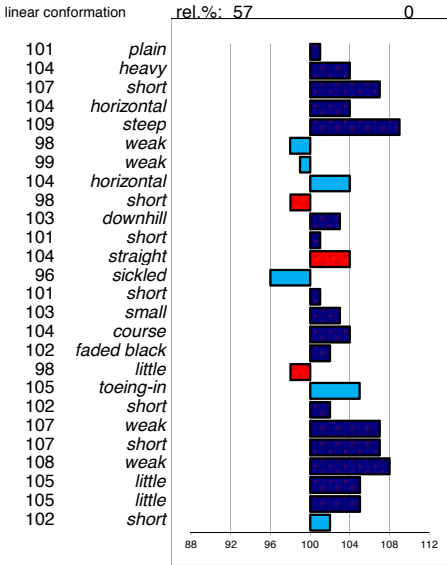

Meinse 439

200401387 marks allowed: 0,6%
born: 03-04-04 not allowed: 0,0%
s.: Heinse 354 mgs mggs
m.: Femke fan Ne Dirk 298 Oege 267

noble
light
long
vertical
sloping
shoulder
back
loins
croup angle
croup length
body
length forearm
frontlegs
hind legs
kootlengte
hooves
bone quality
color
hair
frontlegs
walk length
walk strength
trot length
trot strength
balance
suppleness
stature

Maeije 440

200401841 marks allowed: 1,3%
born: 04-04-04 not allowed: 0,3%
s.: Beart 411 mgs mggs
m.: Annegjen Goffert 369 Feitse 293