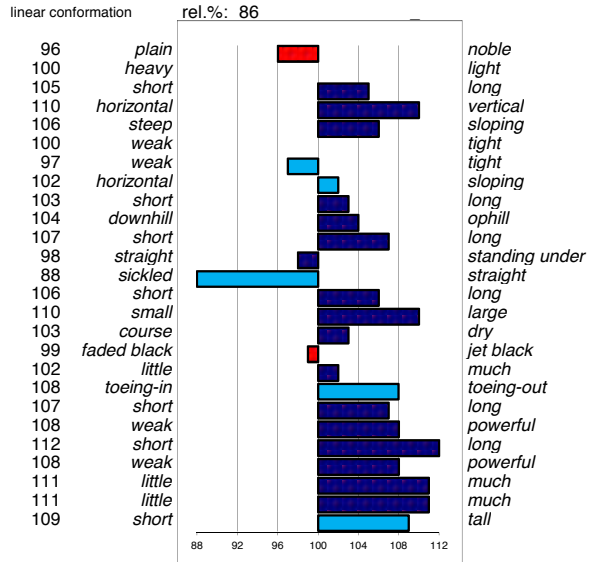

waarderende exterieurkenmerken							
type	frame	feet & legs			walk	trot	total
105	105	104			108	107	106
ABFP							
rel.	walk	trot	canter	riding	driving	showdr.	total
74	102	103	104	104	103	102	103

Harmen 424

200223361 marks allowed: 0,3%
born: 28-04-02 not allowed: 1,2%
s.: Teunis 332 mgs mggs
m.: Jildau Oege 267 Hearke 254