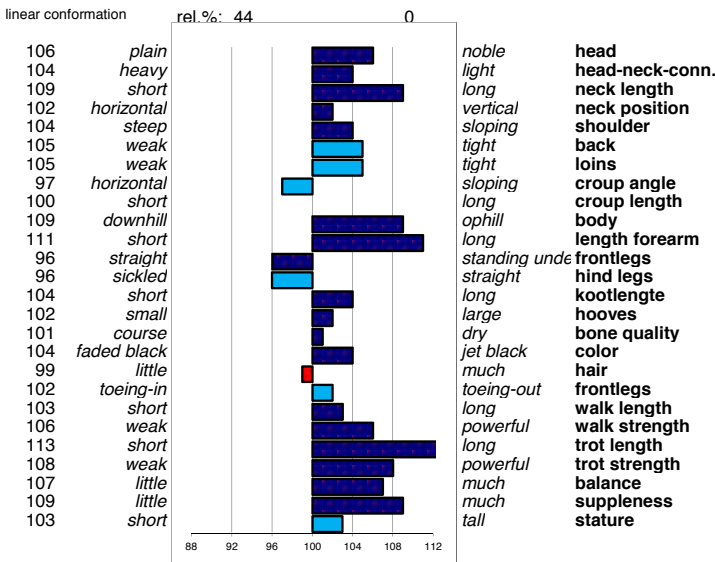

Alwin 469

200801759 marks allowed: nvt
born: 14-4-2008 not allowed: nvt
s.: Felle 422 mgs mggs
m.: Waldiena B.L. Tsjerk 328 Oege 267