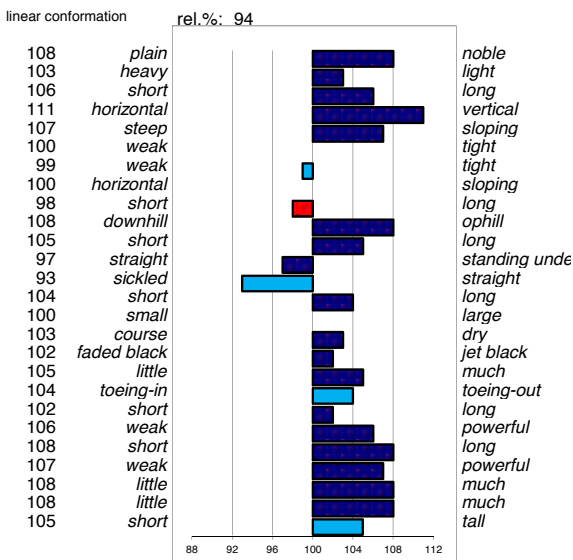

waarderende exterieurkenmerken						
type	frame	feet & legs	walk	trot	total	
111	107	105	104	106	107	
ABFP						
rel.	walk	trot	canter	riding	driving	showdr.
72	101	101	102	99	103	109

Wobke 403

199901951 marks allowed: 4,4%
born: 26-02-99 not allowed: 0,8%
s.: Fetse 349 mgs mggs
m.: Siuwke fan Kz Gaije 295 Wessel 237