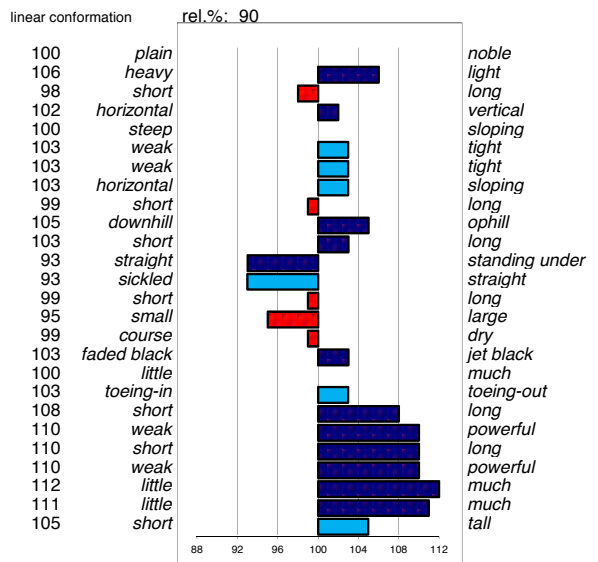

waarderende exterieurkenmerken							
type	frame	feet & legs			walk	trot	total
104	107	102			109	108	106
ABFP							
rel.	walk	trot	canter	riding	driving	showdr.	total
75	103	105	100	106	106	104	104