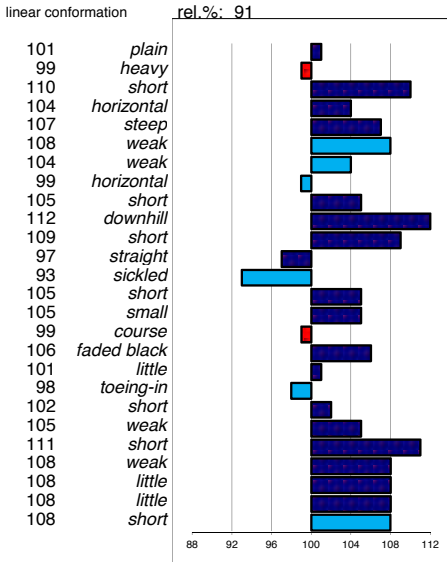

Felle 422

200109001 marks allowed: 0,1%
born: 21-03-01 not allowed: 1,1%
s.: Lolke 371 mgs mggs
m.: Zorinda D. Gerlof 294 Tjimme 275

waarderende exterieurkenmerken							
type	frame	feet & legs			walk	trot	total
105	109	103			104	107	106
ABFP							
rel.	walk	trot	canter	riding	driving	showdr.	total
75	99	102	108	103	103	106	103

Fridse 423

200120351 marks allowed: 14,3%
born: 26-04-01 not allowed: 5,0%
s.: Teunis 332 mgs mggs
m.: Lobke Y. Nammen 308 Jochem 259