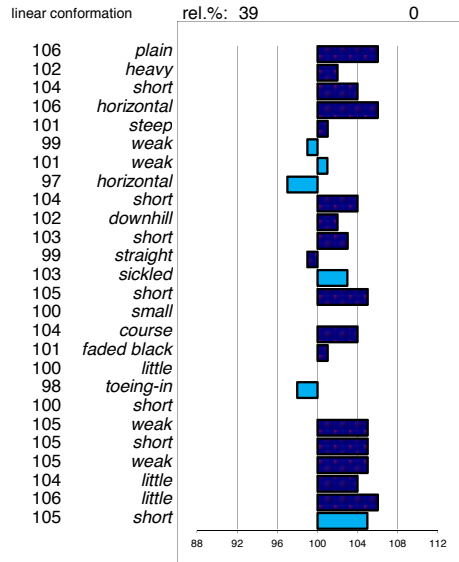

### Wybren 464

200705907  
 born: 26-06-07  
 s.: Feike 395 mgs mggs  
 m.: Heike Wicher 334 Jakob 302

waarderende exterieurkenmerken

type	frame	feet & legs	walk	trot	total		
108	107	105	104	105	106		
ABFP							
rel.	walk	trot	canter	riding	driving	showdr.	total
0	0	0	0	0	0	0	0