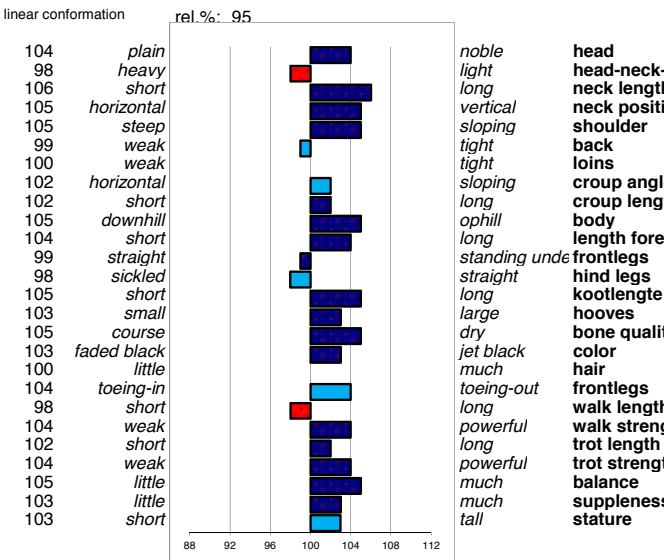

waarderende exterieurkenmerken									
type	frame	feet & legs			walk	trot	total		
107	105	106			103	104	105		
ABFP									
rel.	walk	trot	canter	riding	driving	showdr.	total		
75	101	101	101	102	102	103	101		

Teade 392

199818761 marks allowed: 3,9%
born: 14-05-98 not allowed: 0,3%
s.: Anton 343 mgs mggs
m.: Irma van 't Zui Pike 316 Ewoud 250