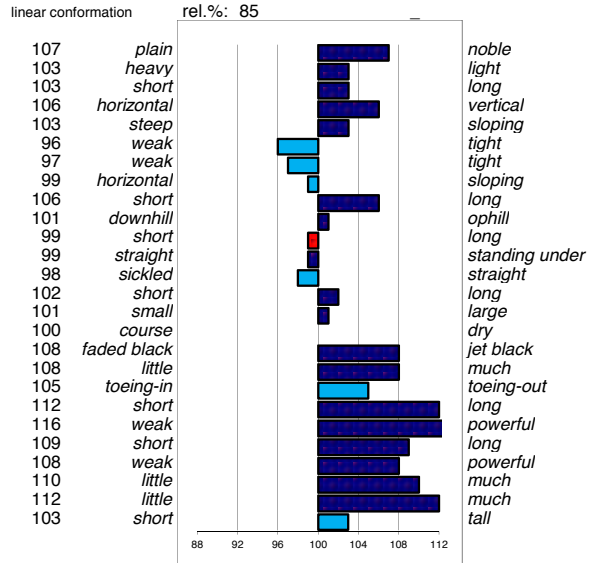

waarderende exterieurkenmerken						
type	frame	feet & legs	walk	trot	total	
109	107	102	114	107	107	109
ABFP						
rel.	walk	trot	canter	riding	driving	showdr.
69	110	111	109	110	110	107
total 110