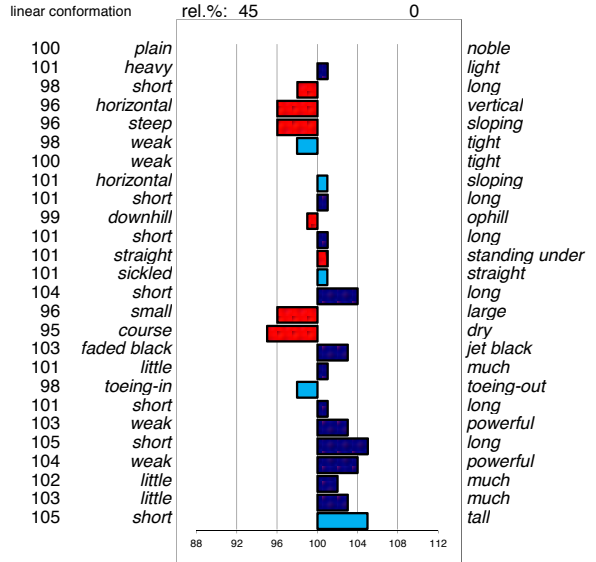

Alke 468

200800310 marks allowed: nvt
born: 01-03-08 not allowed: nvt
s.: Fabe 348 mgs mggs
m.: Wiske van 't C Jakob 302 Herke 256